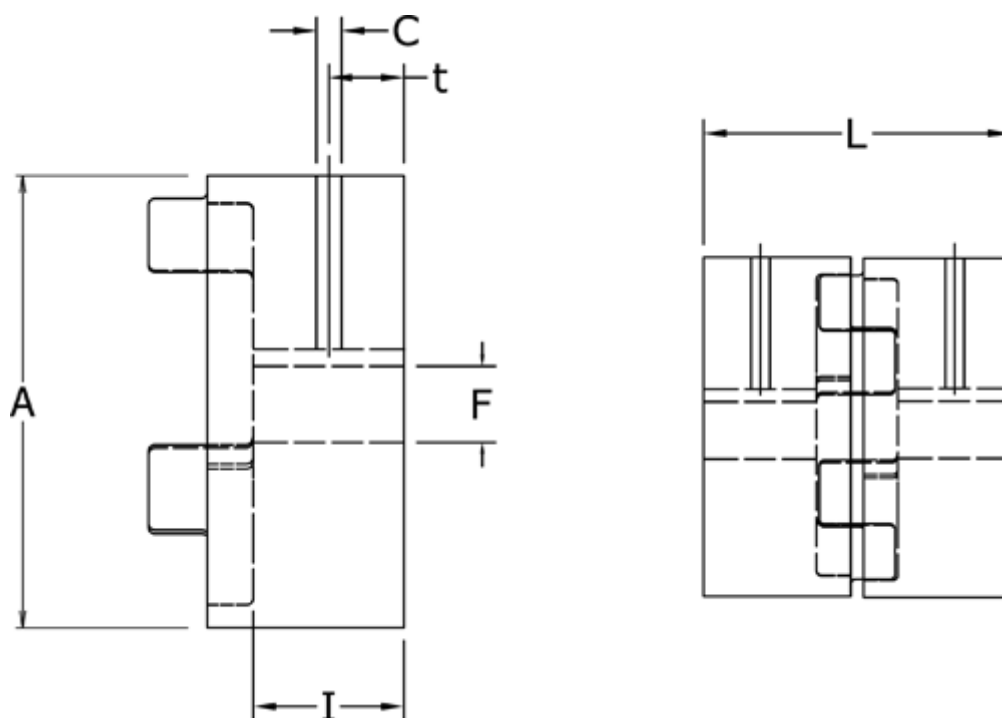

Varenummer: 3335038F040

Beskrivelse: Udboringsnav Klonex ES 38/45
ALU Aluminium, Boring 40H7 mm m/not & skrue

Mål

A = 80
C = M8
F = 40
I = 45
L = 114
t = 15.0